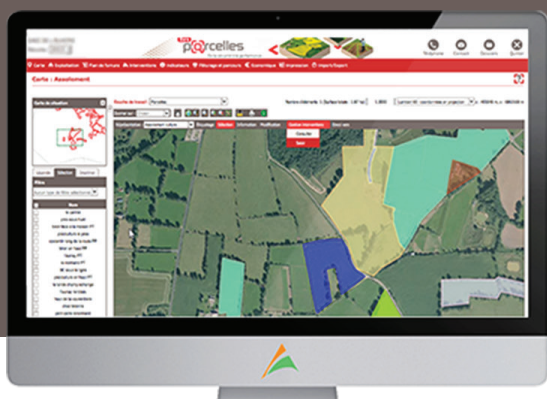

QUELQUES PROJETS

MesParcelles, APCA

Application extranet métier dédiée au monde agricole. Module de cartographie intégrant des outils de digitalisation évolués et mobilisant des traitements spatiaux complexes. Application mobile cartographique dédiée à la surveillance des cultures (maladies et ravageurs).

Portail Atrium d'Adhérents.coop

Développement d'une base extranet proposant des modules communs et spécifiques métiers dédiés aux coopératives agricoles et à destination principalement des agriculteurs.

Reproscope, IDELE

Observatoire de la reproduction des bovins en France basé sur le logiciel d'informatique décisionnelle Pentaho. Un projet avec une forte volumétrie (60 M enregistrements), du secret statistique et des développements CTools avancés.

Bourse et Guide des Cultures, Axereal

Service de bourse aux céréales (création de logique de souscription de contrat via principe modulaire), application mobile Guide des cultures (accompagnement des agriculteurs dans leurs choix agronomiques sur le terrain).

Agrilocal

Plateforme de mise en relation simple, directe et instantanée entre producteurs locaux et acheteurs publics ayant une mission de restauration collective (établissements scolaires, hôpitaux, maisons de retraite, etc.).

Traçabilité

Traçabilité parcellaire, suivi du semis jusqu'à la récolte, traçabilité des bovins, ...

Applications métiers en mode connecté / déconnecté

Applications mobiles et embarquées, saisie d'observations et d'interventions sur la parcelle, accompagnement à la décision, contrôles qualité sur le terrain, synchronisation automatisée des données, ...

Agriculture de précision

Intégration de cartes drones, modulation de doses, identification de manquants sur parcelles de vignes, ...

Vente en ligne

Réalisation de sites e-commerce BtoB et BtoC, personnalisation des profils (comptes de paiement, statut de l'exploitant, ...)

Extranets et modules métiers

Services de suivi d'activité (compte, apport, appro, ...), service de bourse en ligne, partage et diffusion de l'information, communication adhérents et partenaires, outils pour l'organisation de la production et la logistique sur le terrain, gestion de contenu Web (avertissements techniques, mémos, actualités, sondages, événements ...), gestion de documents et dématérialisation (coffre-fort numérique)

Outils collaboratifs

Workflows, remontée d'informations, avis, mise en relation (circuits courts) ..

Traitement et diffusion des données

Indicateurs de performance, suivi de l'enseignement agricole, observatoire de données métier, ...

Interopérabilité

Webservices, échanges téléPAC, agroEDI, ...

Une collaboration historique avec le domaine agricole

Nous entretenons une liaison étroite et une implication certaine dans les projets digitaux des acteurs du monde agricole